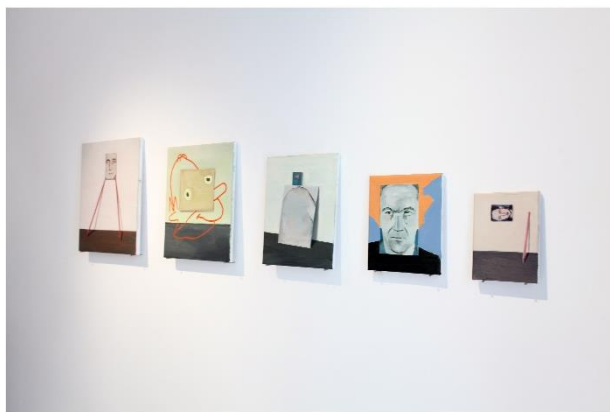

How to save the show / 2017 / 81 x 65 cm / Óleo sobre lino apoyado sobre paquetes de sándwiches.

Enllaços:

www.janmonclus.com

<https://www.combustionespontanea-art.com/jan-monclus>