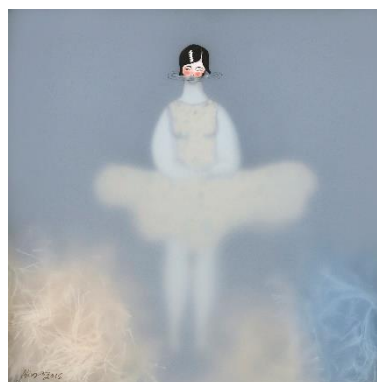

SÒNIA ALINS

Lleida, 1974

Viu i treballa a Lleida

Realitza peces, sovint tridimensionals, a través d'una narrativa poètica de caràcter surrealista, amb què aborda els seus sentiments, anhels, somnis i malsons. Recorre a l'ús predominant de la figura humana, sobretot femenina, al mateix temps que explora l'expressivitat de conceptes com la transparència i el desenfocament, així com el color com a element conceptual.

Empra l'art com a catalitzador de les seves reflexions, amb referències a la vida en parella, la família, la memòria o el pas del temps. També tracta de temes com la feminitat, el feminisme, la justícia social i el medi ambient. A partir del dibuix crea una visió plàstica, lírica i crítica que cerca l'empatia emocional amb l'espectador.